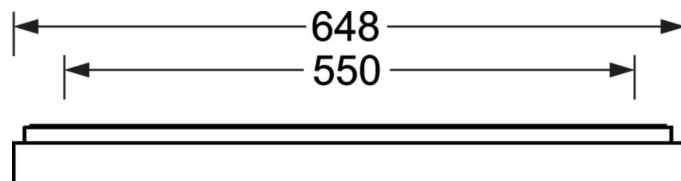

Оптика

Оснастка	LED, цветопередача/оттенок света CRI ≥ 80 / 4000K
Допуск для координаты цветности (MacAdam)	3SDCM
Фотобиологическая безопасность (светильник)	RGO
Номинальный световой поток	1706lm
Срок службы LED	100000h L80/B10 (Tq 25°C), 50000h L90/B50 (Tq 25°C)
светоотдача светильников	128lm/W
UGR поп./вдоль	18.6 / 18.9

DEEP-LINK

<https://www.regiolum.de/ru/article/65755026175>

Ссылка	LED 1700lm 840
ηLB	100 %
Φ ↓/↑	100 % / 0 %
UGR поп./вдоль дисплей	18.6 / 18.9
	65° < 3000cd/m²

Механика

цвет корпуса	серебристый/ белый алюминий RAL 9006
размеры (LxWxH/DxH)	648mm x 239mm x 55mm
вес (нетто)	3.2kg
Кабельный ввод KE (X/Y)	0mm/0mm
Вид монтажа	установка на стене, Потолочная одиночная установка

размеры

L	648 mm	Длина
B	239 mm	Ширина
H	55 mm	Высота
A1	550 mm	Расстояние между точками крепежа при одиночной установке
A4	60 mm	Расстояние между точками крепежа (ширина)
X	0 mm	Расстояние от ввода проводов до середины светильника по оси X (вдо
Y	0 mm	Расстояние от ввода проводов до середины светильника по оси Y (поп