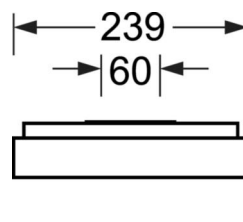

Оптика

Оснастка	LED, цветопередача/оттенок света CRI ≥ 80 / 4000K
Допуск для координаты цветности (MacAdam)	3SDCM
Фотобиологическая безопасность (светильник)	RGO
Номинальный световой поток	1706lm
Срок службы LED	100000h L80/B10 (Tq 25°C), 50000h L90/B50 (Tq 25°C)
светоотдача светильников	128lm/W
UGR поп./вдоль	18.6 / 18.9

DEEP-LINK

<https://www.regiolum.de/ru/article/65755026175>

Ссылка	LED 1700lm 840
ηLB	100 %
Φ ↓/↑	100 % / 0 %
UGR поп./вдоль дисплей	18.6 / 18.9
	65° < 3000cd/m²

Механика

цвет корпуса	серебристый/ белый алюминий RAL 9006
размеры (LxWxH/DxH)	648mm x 239mm x 55mm
вес (нетто)	3.2kg
Кабельный ввод KE (X/Y)	0mm/0mm
Вид монтажа	установка на стене, Потолочная одиночная установка

размеры

L	648 mm	Длина
B	239 mm	Ширина
H	55 mm	Высота
A1	550 mm	Расстояние между точками крепежа при одиночной установке
A4	60 mm	Расстояние между точками крепежа (ширина)
X	0 mm	Расстояние от ввода проводов до середины светильника по оси X (вдо
Y	0 mm	Расстояние от ввода проводов до середины светильника по оси Y (поп