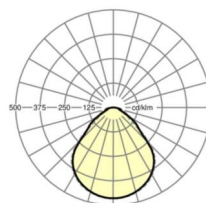

параметры

номер заказа	65755026175
код EAN	4020863495504
номер таможенного тарифа	94051190
Знак прохождения контроля	IP 20, класс защиты I, для рабочих мест за дисплеем 65°<3000, ENEC10 VDE, F, Indoor, CE
Степень ударопрочности IK	IK03
Температура окружения	ta 25°C
Особые свойства	Готовность к IoT «Ready for IoT»
Гарантийный срок	5 лет
Государственные программы поддержки	BEG - государственные субсидии для энергосберегающих зданий (действительна только для Германии)

электротехника

Балласт	Электронный драйвер DALI2 (1 штука)
Мощность системы	13W
сетевое напряжение	230V/50Hz
автоматический предохранитель (пусковой ток)	18 штук/B10, 28 штук/B16, 30 штук/C10, 46 штук/C16
класс энергосбережения/Источник света	B

Оптика

Оснастка	LED, цветопередача/оттенок света CRI ≥ 80 / 4000K
Допуск для координаты цветности (MacAdam)	3SDCM
Фотобиологическая безопасность (светильник)	RGO
Номинальный световой поток	1706lm
Срок службы LED	100000h L80/B10 (Tq 25°C), 50000h L90/B50 (Tq 25°C)
светоотдача светильников	128lm/W
UGR поп./вдоль	18.6 / 18.9

DEEP-LINK

<https://www.regiolum.de/ru/article/65755026175>